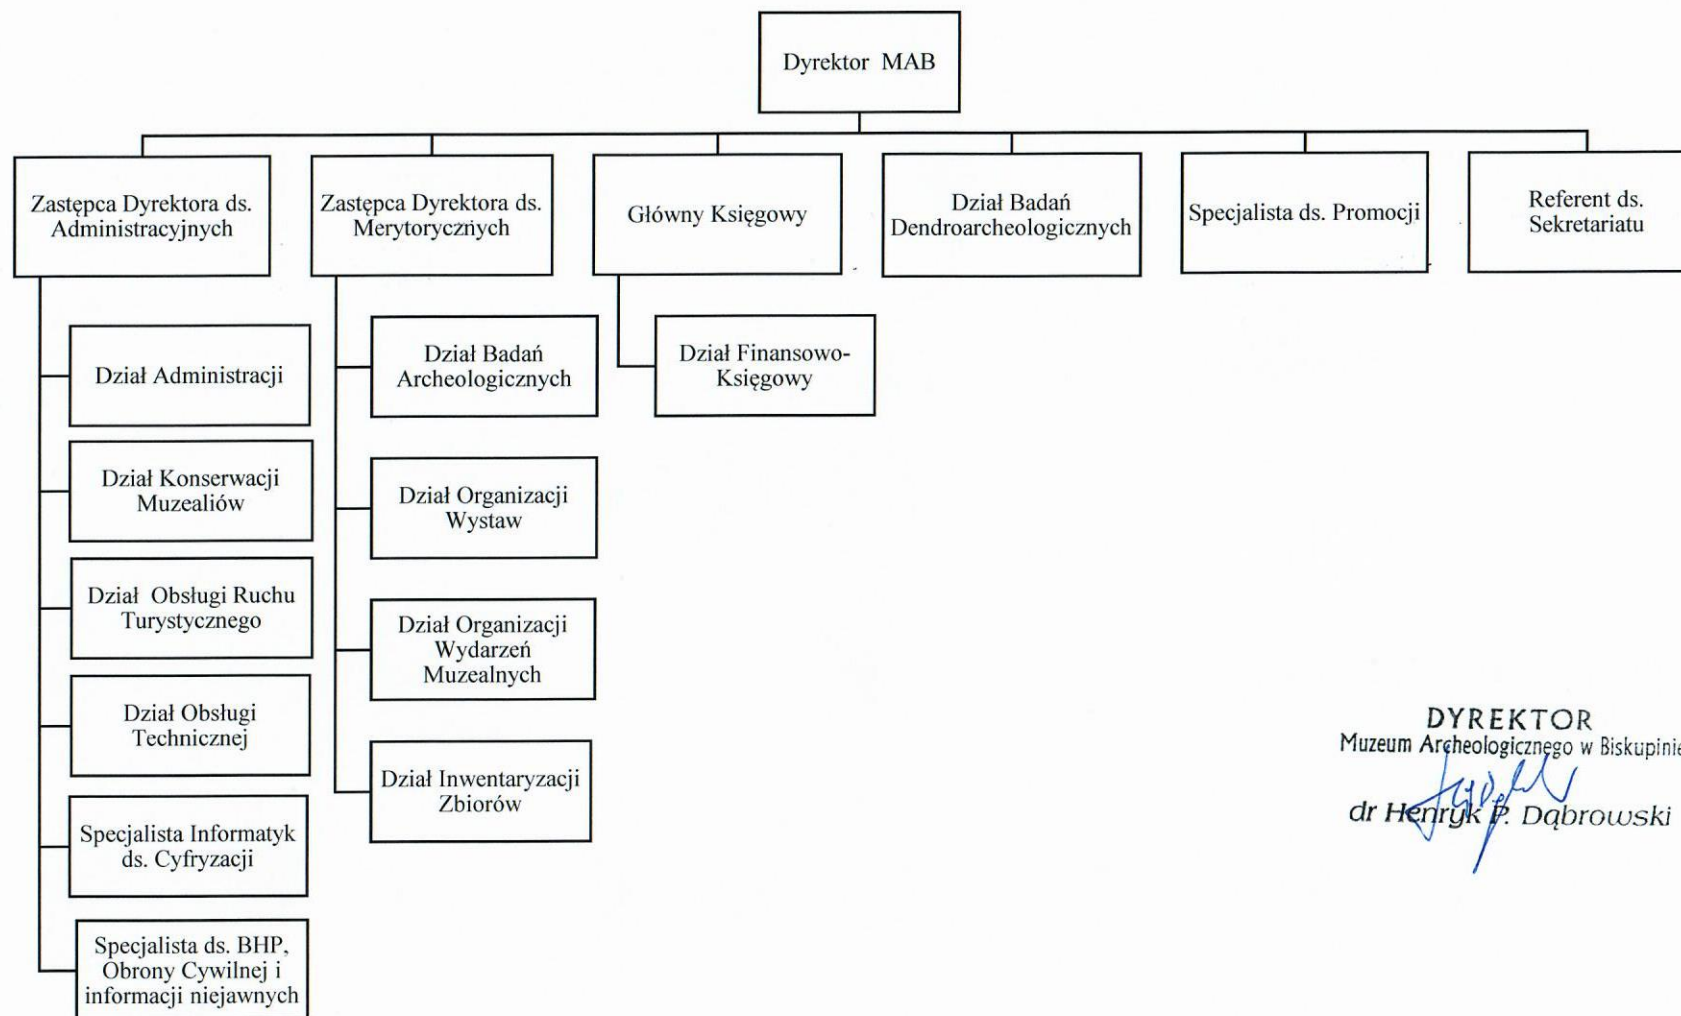

SCHEMAT ORGANIZACYJNY MUZEUM ARCHEOLOGICZNEGO W BISKUPINIE

DYREKTOR
Muzeum Archeologicznego w Biskupinie

[Signature]
dr Henryk P. Dąbrowski